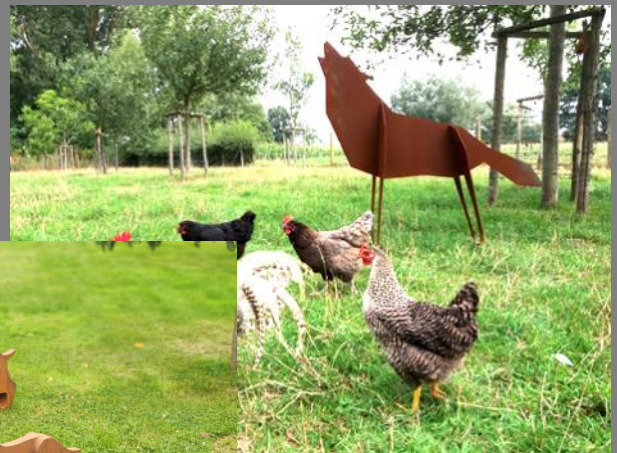

€549,-

€359,-