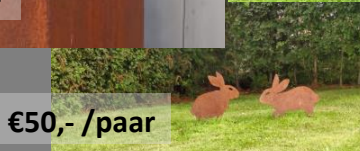

€275,-

€70,-

€70,-

€120,-

Alle tuinbeelden en figuren zijn te verkrijgen in verschillende groottes en materialen (roestvrijstaal of gelakt staal).

Wij maken ook nog tal van andere tuinbeelden en leuke eyecatchers in cortenstaal.